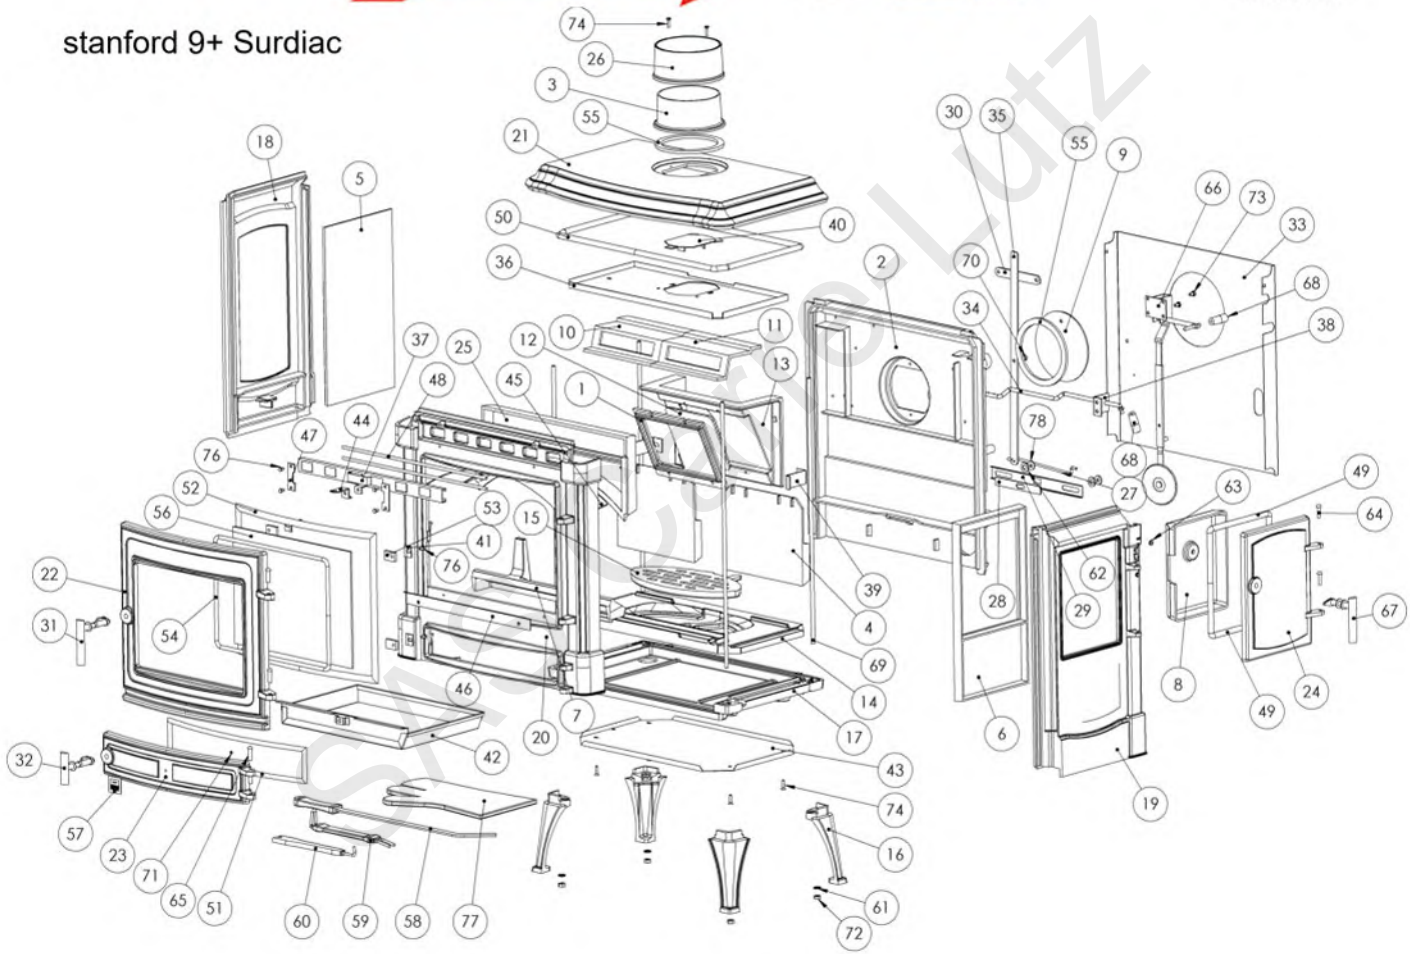

Chauffage

Motoculture

stanford 9+ Surdiac

1	3907422710_glissiere tirage direct	15999
2	3949201010_dos de foyer	20123
3	3949207510_buselot	43520
4	3949217070_protecteur arriere	20219
5	3949217110_protecteur gauche	20160
6	3949217210_protecteur droit	20161
7	3949217370_protecteur avant	20220
8	3949217410_protecteur porte	20145
9	3949221610_chicane cote gauche	20162
10	3949221710_chicane cote droit	20163
11	3949222610_cle tirage direct	20164
12	3949622510_support cle tir.direct	19139
13	3969211010_support grille	41494
14	3969211810_grille	41497
15	3999200170_pied	47274
16	3999200570_fond foyer	47296
17	3999201570_pignon gauche foyer	47297
18	3999202070_pignon droit foyer	47298
19	3999202570_devanture foyer	47299
20	3999204085_porte foyer	42277
21	3999205580_porte cendrier	47301
22	3999213070_porte chargement lat.	47302
23	3999222070_deflecteur air sec.sup. (3949222010)	40550
24	3999303010_taque	40016
25	3999303610_cadre de tampon	39997
26	3999332070_couvercle	41449
27	3999333570_corniche	41455
28	3999703520_tampon	39684
29	S13++07570_buselot	45606
30	0846281810_tige de grille	6093
31	0846552510_targette	40305
32	0866552510_targette	28309
33	0866570810_equerre arr. couvercle	15153
34	0949250510_guide commande grille	32114
35	3949240911_dos tole nu	31852
36	3949249610_commande de cle	32706
37	3949250010_commande grille	20168
38	3949257810_conduit reglage air	33880
39	3949265410_support arriere	20170
40	3949272110_equerre double gauche	62284
41	3949278010_clame	28100
42	3979258070_cendrier ens.	31348
43	3999251570_protection sol	39980
44	3999253070_guide targette	39982
45	3999255585_deflecteur	41982
46	3999259485_cache nu	41981
47	3999278070_clame	40164
48	0000001069_corde cer.autocol d6mm clapet air	14979